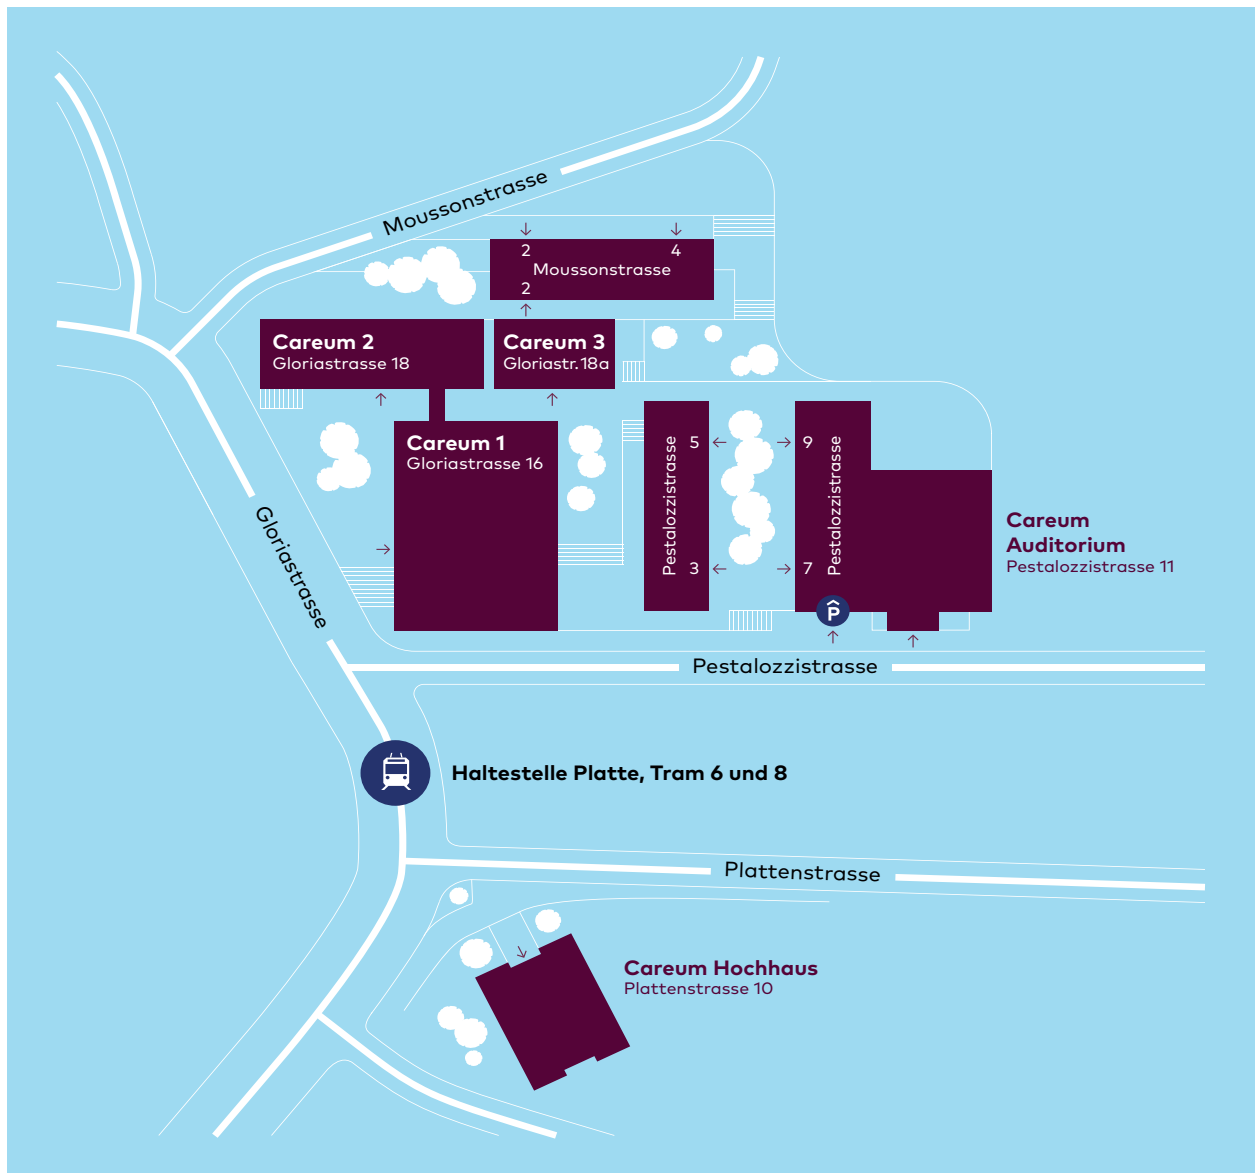

### Anfahrt Careum Campus

Tram 6 – Ab Zürich Hauptbahnhof, Richtung Zoo bis zur Haltestelle «Platte»

Tram 8 – Ab Bellevue, Richtung Kirche Fluntern bis zur Haltestelle «Platte»

Die Careum Hochschule Gesundheit befindet sich an zentraler Lage im Hochschulquartier von Zürich an der Gloriastrasse 18a, 8006 Zürich, im grünen Gebäude Careum 3 (siehe Lageplan nächste Seite). Sie ist nur wenige Meter von der Tramhaltestelle «Platte» entfernt. Aufgrund der beschränkten Anzahl Parkplätze empfehlen wir Ihnen die Anreise mit dem öffentlichen Verkehr.

# Lageplan Careum Campus

Die Careum Hochschule Gesundheit befindet sich im Gebäude Careum 3 (grünes Gebäude). Die Schulungsräume sind im Erdgeschoss, das Sekretariat im 1. Obergeschoss.

## Gloriastrasse 16 / Careum 1

- Careum Bildungszentrum
- Universitätsbibliothek, Medizin Careum
- Cafeteria

## Gloriastrasse 18 / Careum 2

- Careum Bildungszentrum
- Careum Bistro