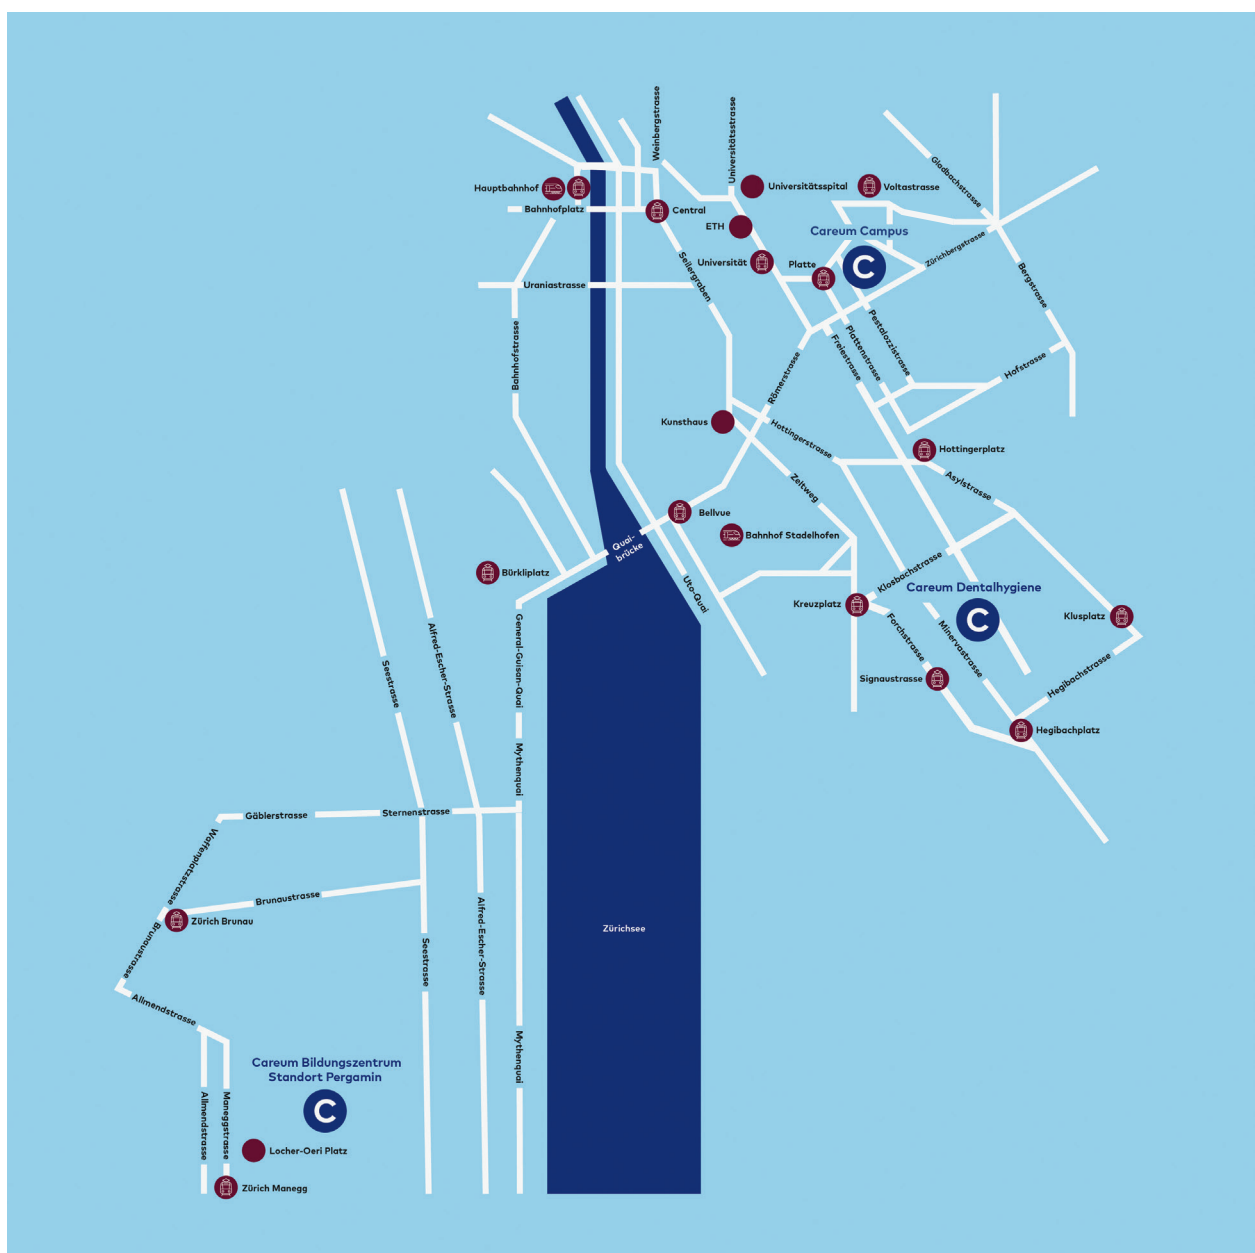

## Anfahrt

### Anfahrt Careum Campus

Tram 6 – Ab Zürich Hauptbahnhof, Richtung Zoo bis zur Haltestelle «Platte»

Tram 8 – Ab Bellevue, Richtung Kirche Fluntern bis zur Haltestelle «Platte»

Die Careum Hochschule Gesundheit befindet sich an zentraler Lage im Hochschulquartier von Zürich an der Gloriastrasse 18a, 8006 Zürich, im grünen Gebäude Careum 3 (siehe Lageplan nächste Seite). Sie ist nur wenige Meter von der Tramhaltestelle «Platte» entfernt. Aufgrund der beschränkten Anzahl Parkplätze empfehlen wir Ihnen die Anreise mit dem öffentlichen Verkehr.

# Lageplan Careum Campus

Die Careum Hochschule Gesundheit befindet sich im Gebäude Careum 3 (grünes Gebäude). Die Schulungsräume sind im Erdgeschoss, das Sekretariat im 1. Obergeschoss.

## Gloriastrasse 18 / Careum 2

- Careum Bildungszentrum
- Careum Bistro