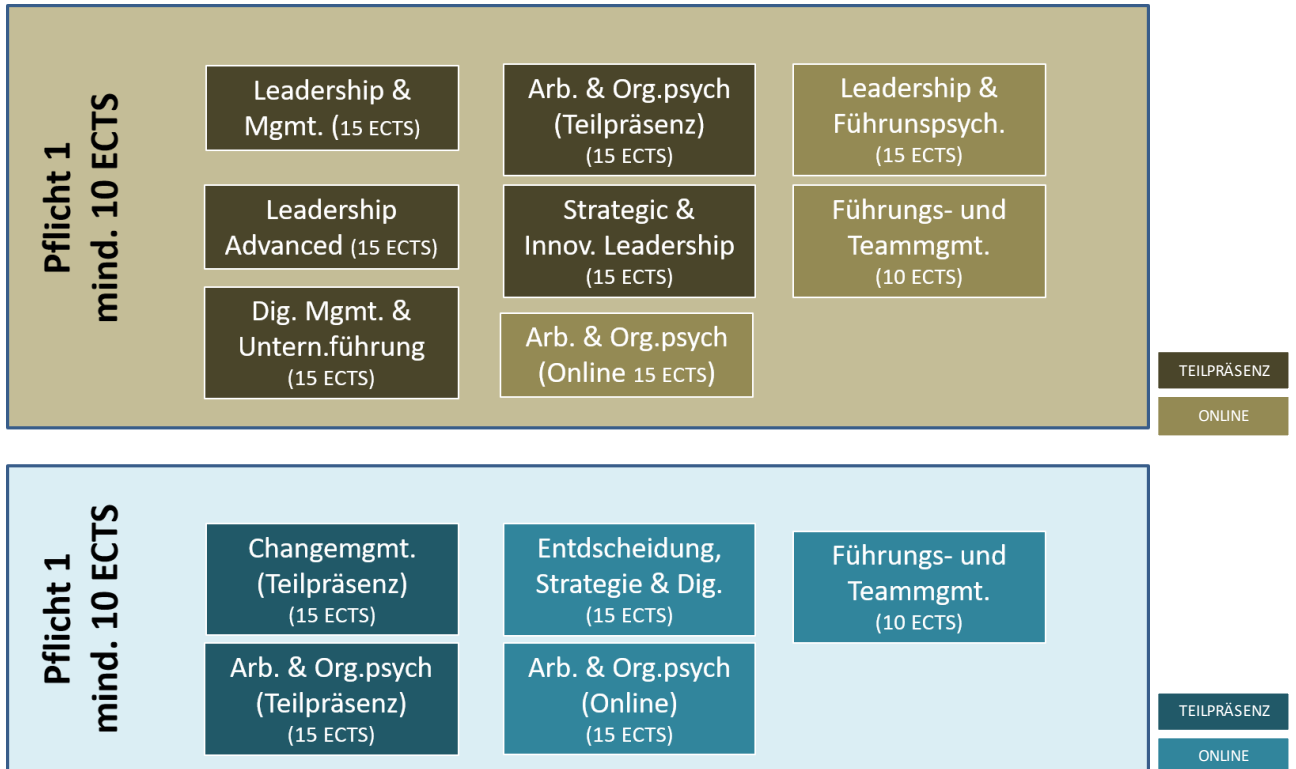

Zielgruppen des CAS

Ambitionierte Persönlichkeiten, die sich in den Themen Leadership und Changemanagement weiterbilden möchten.

Fakten und Zahlen

Abschluss	DAS FH in Leadership und Changemanagement
Dauer / Start	Online-Studium
Anerkennung	Die Kalaidos Fachhochschule ist eidgenössisch akkreditiert
ECTS-Punkte	30, erweiterbar auf einen Masterabschluss
Gebühr	8`700 CHF bei Auswahl CAS in Teilpräsenz 5`500 CHF bei Auswahl CAS im Online-Studium mit 15 ECTS 4`900 CHF bei Auswahl CAS im Online-Studium mit 10 ECTS

Zusammenstellung des DAS

Anmeldung und Auswahl: Zusätzliche Hinweise

- Sie melden sich zu obenstehenden CAS an und können innerhalb des ersten CAS den folgenden bis zum Ende des ersten CAS wieder wechseln. So ist maximale Flexibilität und Individualität möglich. Sie benötigen insgesamt 30 ECTS für das DAS.
- Nicht alle CAS finden in jedem Semester statt, lassen Sie sich daher beraten, untenstehend finden Sie die Kontaktdaten der Programmleitung.
- Wenn Sie bereits einen CAS der obenstehenden als Einzelbuchung absolviert haben, können Sie sich diesen innerhalb des DAS anrechnen lassen.
- Wenn Sie innerhalb eines Masterprogrammes zwei der obenstehenden CAS absolvieren, erhalten Sie gegen eine Gebühr von CHF 500 ebenso ein DAS-Zertifikat.
- Ein Start im Online-Studium ist jederzeit möglich, in Teilpräsenz starten die CAS im Oktober und/oder im April.
- Dieses DAS ist mit einem weiteren CAS und einer Masterarbeit zu einem MAS, MBA oder EMBA ausbaubar.
- Es sind Anrechnungen von einschlägigen CAS anderer Hochschulen möglich.