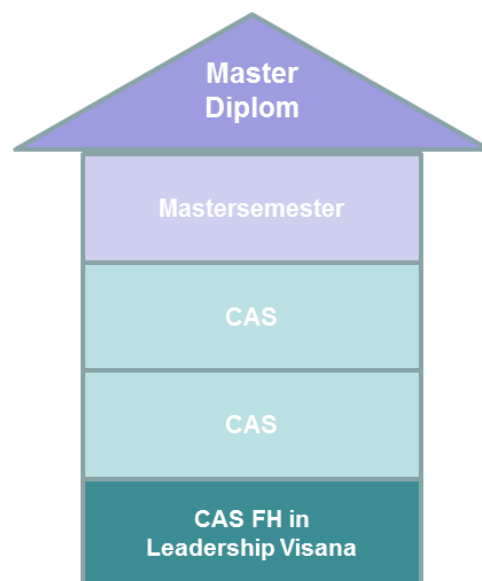

<https://www.kalaidos-fh.ch/de-CH/Studiengaenge/EMBA-Executive-Master-of-Business-Administration-nach-Mass>

MAS FH in Leadership

Im MAS FH in Leadership entwickeln Sie sich als Führungsperson weiter und erwerben Know-how in für Ihren Führungsalltag relevanten Themenfeldern wie z.B. Change oder Strategisches Management, Personalentwicklung, Digitale Transformation oder Business Coaching. Führungshaltung, Führungsaufgabe und Führungsinstrumente werden im MAS miteinander verbunden vermittelt und immer wieder aufeinander bezogen.

Zielgruppe sind Personen, die bereits Führungsaufgaben wahrnehmen oder eine Führungsposition anstreben und sich vertieft mit dem Thema Führung auseinandersetzen wollen sowie Projektleitende mit Führungserfahrung im Projektumfeld.

<https://www.kalaidos-fh.ch/de-CH/Studiengaenge/MAS-Master-of-Advanced-Studies-Leadership>

In den Studiengängen werden jeweils theoriebasiertes Wissen, Praxistransfer und Selbstreflexion eng verknüpft.

Für eine kostenlose, unverbindliche Beratung wenden Sie sich an die entsprechende Studiengangsleitung der Kalaidos Fachhochschule.

Die Zulassungskommission prüft die Anrechnung weiterer, bereits absolvierter CAS, auch von anderen Fachhochschulen oder Universitäten.

Weitere Informationen finden Sie auch unter <https://www.kalaidos-fh.ch/de-CH/Studium>.

Kontakt

Daniela Disler
Studiengangsleiterin CAS FH in Leadership Visana
E-Mail: daniela.disler@kalaidos-fh.ch
Tel: +41 44 307 33 80

Kalaidos Fachhochschule Schweiz AG
Athemia
Jungholzstrasse 43, CH-8050 Zürich
www.kalaidos-fh.ch